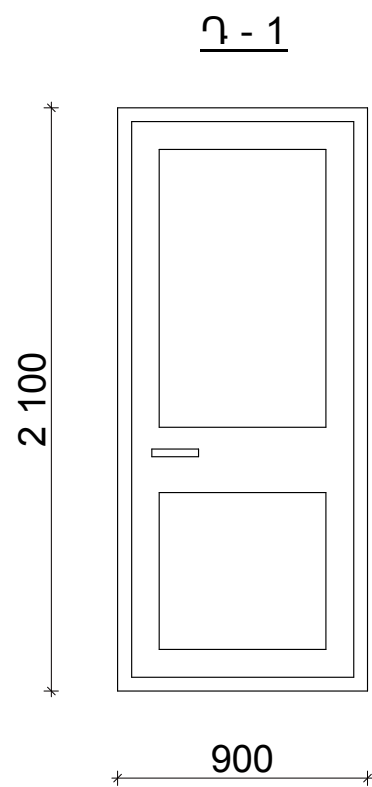

ԴՈՆԵՐԻ ԵՎ ՊԱՏՈՒՀԱՆՆԵՐԻ ԷՍԲԻԶՆԵՐ

ՎԻՏՐԱԺ Վ - 1

Պ - 2

ՎԻՏՐԱԺԻ, ԴՈՆԵՐԻ ԵՎ ՊԱՏՈՒՀԱՆՆԵՐԻ ՄԱՍՆԱԳԻՐ

N/N	ՏԵՍԱԿԸ	ՔԱՆԱԿ	ՄԱԿՆ.	ԲԱՑՎՈՂ	ՉԲԱՑՎՈՂ	ԸՆԴ.
1.	Դուռ արտաքին, փայտի գույնի մետաղոպլ.	1	Դ-3	2.4 մ ²	0.7 մ ²	3.1 մ ²
2.	Դուռ ներսի, փայտի գույնի մետաղոպլաստե	3	Դ-2	1.47 մ ²	—	1.47 մ ²
3.	Դուռ ներսի, փայտի գույնի մետաղոպլաստե	6	Դ-1	1.89 մ ²	—	1.89 մ ²
4.	Պատուհան, փայտի գույնի մետաղոպլաստե	4	Պ-1	3.15 մ ²	3.15 մ ²	6.9 մ ²
5.	Պատուհան, փայտի գույնի մետաղոպլաստե	2	Պ-2	0.90 մ ²	—	0.90 մ ²
6.	Վիտրաժ, փայտի գույնի մետաղոպլաստե	1	Վ-1	—	—	5.0 մ ²