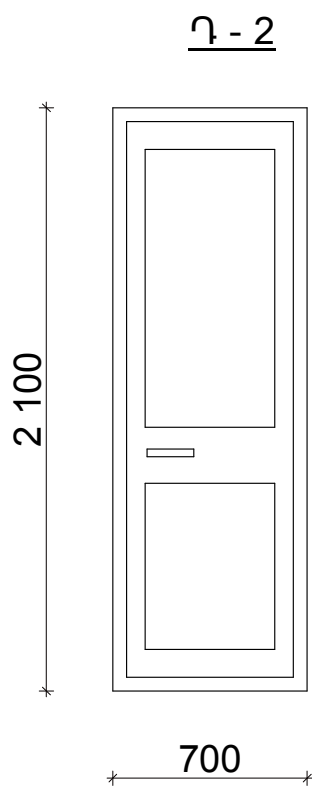

ԴՈՆԵՐԻ ԵՎ ՊԱՏՈՒՀԱՆՆԵՐԻ ԷՍԲԻԶՆԵՐ

ՎԻՏՐԱԺ Վ - 1

Պ - 2

ՎԻՏՐԱԺԻ, ԴՈՆԵՐԻ ԵՎ ՊԱՏՈՒՀԱՆՆԵՐԻ ՄԱՍՆԱԳԻՐ

N/N	ՏԵՍԱԿԸ	ՔԱՆԱԿ	ՄԱԿՆ.	ԲԱՑՎՈՂ	ՉԲԱՑՎՈՂ	ԸՆԴ.
1.	Դուռ արտաքին, փայտի գույնի մետաղոպլ.	1	Դ-3	2.4 մ ²	0.7 մ ²	3.1 մ ²
2.	Դուռ ներսի, փայտի գույնի մետաղոպլաստե	3	Դ-2	1.47 մ ²	—	1.47 մ ²
3.	Դուռ ներսի, փայտի գույնի մետաղոպլաստե	6	Դ-1	1.89 մ ²	—	1.89 մ ²
4.	Պատուհան, փայտի գույնի մետաղոպլաստե	4	Պ-1	3.15 մ ²	3.15 մ ²	6.9 մ ²
5.	Պատուհան, փայտի գույնի մետաղոպլաստե	2	Պ-2	0.90 մ ²	—	0.90 մ ²
6.	Վիտրաժ, փայտի գույնի մետաղոպլաստե	1	Վ-1	—	—	5.0 մ ²

		ՊԱՅՄԱՆԱԳԻՐ ԵՔ-ՊԸԱՇՁԲ - 14/46-4			
		Ք. ԵՐԵՎԱՆ, ՇԵՆԳԱՎԻԹ ՎԱՐՉԱԿԱՆ ՇՐՋԱՆԻ ԳՐԱԴԱՐԱՆԻ ԿԱՌՈՒՅՈՒՄ			
Նախագծեց	Ս. Ջուրով	ՃԱՐՏԱՐԱՊԵՏԱ - ՇԻՆԱՐԱՐԱԿԱՆ ՄԱՍ	ՓՈՒԼ	ԹԵՐԹ	
ՆԳՃ	Բ. Բովսեփյան		ԱՆ	ՃՇ - 11	30
		ԴՈՆԵՐԻ ԵՎ ՊԱՏՈՒՀԱՆՆԵՐԻ ԷՍԲԻԶՆԵՐ	«ՍՈՒՖԵՏ» ՍՊԸ		