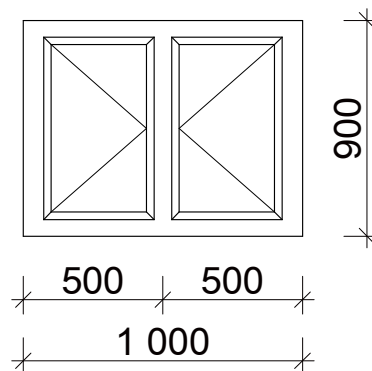

ԴՈՆԵՐԻ ԵՎ ՊԱՏՈՒՀԱՆՆԵՐԻ ԷՍԲԻԶՆԵՐ

ՎԻՏՐԱԺ Վ - 1

Պ - 2

ՎԻՏՐԱԺԻ, ԴՈՆԵՐԻ ԵՎ ՊԱՏՈՒՀԱՆՆԵՐԻ ՄԱՍՆԱԳԻՐ

N/N	ՏԵՍԱԿԸ	ՔԱՆԱԿ	ՄԱԿՆ.	ԲԱՑՎՈՂ	ՉԲԱՑՎՈՂ	ԸՆԴ.
1.	Դուռ արտաքին, փայտի գույնի մետաղոպլ.	1	Դ-3	2.4 մ ²	0.7 մ ²	3.1 մ ²
2.	Դուռ ներսի, փայտի գույնի մետաղոպլաստե	3	Դ-2	1.47 մ ²	—	1.47 մ ²
3.	Դուռ ներսի, փայտի գույնի մետաղոպլաստե	6	Դ-1	1.89 մ ²	—	1.89 մ ²
4.	Պատուհան, փայտի գույնի մետաղոպլաստե	4	Պ-1	3.15 մ ²	3.15 մ ²	6.9 մ ²
5.	Պատուհան, փայտի գույնի մետաղոպլաստե	2	Պ-2	0.90 մ ²	—	0.90 մ ²
6.	Վիտրաժ, փայտի գույնի մետաղոպլաստե	1	Վ-1	—	—	5.0 մ ²