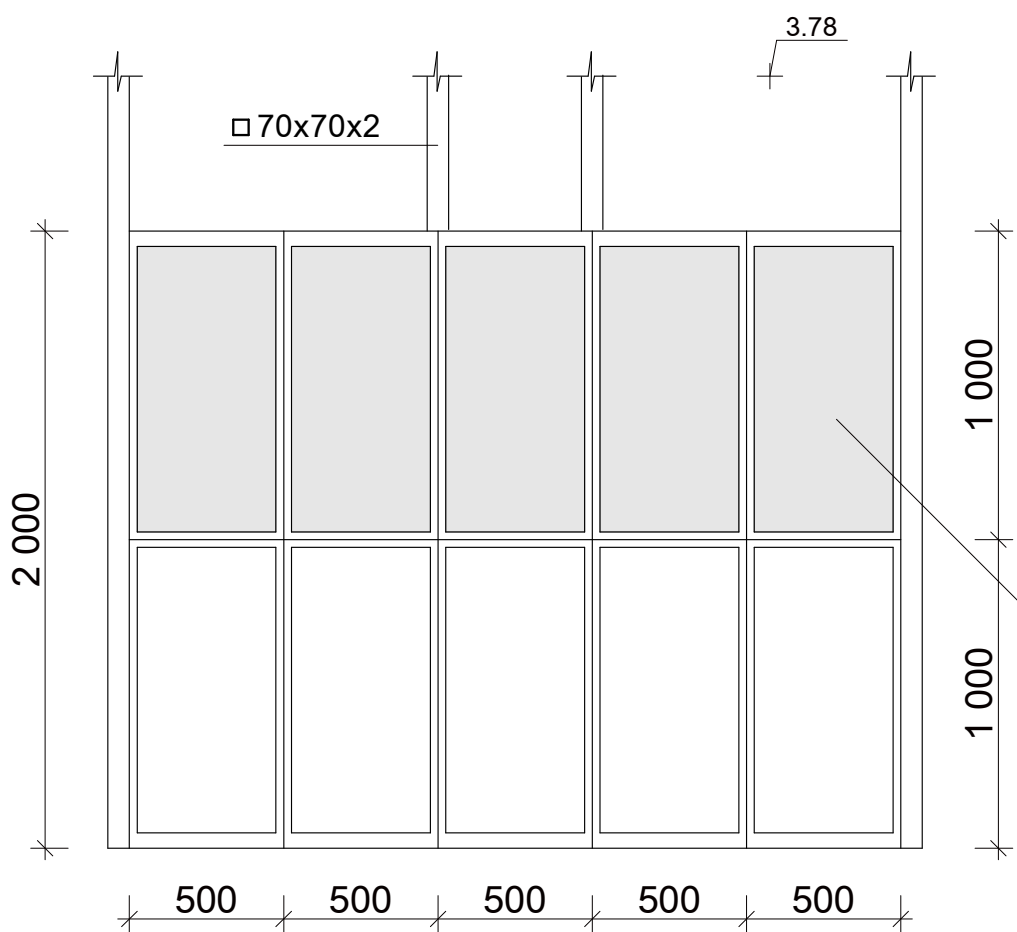

ԴՈՆԵՐԻ ԵՎ ՊԱՏՈՒՀԱՆՆԵՐԻ ԷՍԲԻԶՆԵՐ

ՎԻՏՐԱԺ Վ - 1

Պ - 2

ՎԻՏՐԱԺԻ, ԴՈՆԵՐԻ ԵՎ ՊԱՏՈՒՀԱՆՆԵՐԻ ՄԱՍՆԱԳԻՐ

N/N	ՏԵՍԱԿԸ	ՔԱՆԱԿ	ՄԱԿՆ.	ԲԱՑՎՈՂ	ՉԲԱՑՎՈՂ	ԸՆԴ.
1.	Դուռ արտաքին, փայտի գույնի մետաղոպլ.	1	Դ-3	2.4 մ ²	0.7 մ ²	3.1 մ ²
2.	Դուռ ներսի, փայտի գույնի մետաղոպլաստե	3	Դ-2	1.47 մ ²	—	1.47 մ ²
3.	Դուռ ներսի, փայտի գույնի մետաղոպլաստե	6	Դ-1	1.89 մ ²	—	1.89 մ ²
4.	Պատուհան, փայտի գույնի մետաղոպլաստե	4	Պ-1	3.15 մ ²	3.15 մ ²	6.9 մ ²
5.	Պատուհան, փայտի գույնի մետաղոպլաստե	2	Պ-2	0.90 մ ²	—	0.90 մ ²
6.	Վիտրաժ, փայտի գույնի մետաղոպլաստե	1	Վ-1	—	—	5.0 մ ²

		ՊԱՅՄԱՆԱԳԻՐ ԵՔ-ՊԸԱՇՁԲ - 14/46-4			
		Ք. ԵՐԵՎԱՆ, ՇԵՆԳԱՎԻԹ ՎԱՐՉԱԿԱՆ ՇՐՋԱՆԻ ԳՐԱԴԱՐԱՆԻ ԿԱՌՈՒՅՈՒՄ			
Նախագծեց	Ս. Ջուրով	ՃԱՐՏԱՐԱՊԵՏԱ - ՇԻՆԱՐԱՐԱԿԱՆ ՄԱՍ	ՓՈՒԼ	ԹԵՐԹ	
ՆԳՃ	Բ. Բովսեփյան		ԱՆ	ՃՇ - 11	30
		ԴՈՆԵՐԻ ԵՎ ՊԱՏՈՒՀԱՆՆԵՐԻ ԷՍԲԻԶՆԵՐ	«ՍՈՒՖԵՏ» ՍՊԸ		