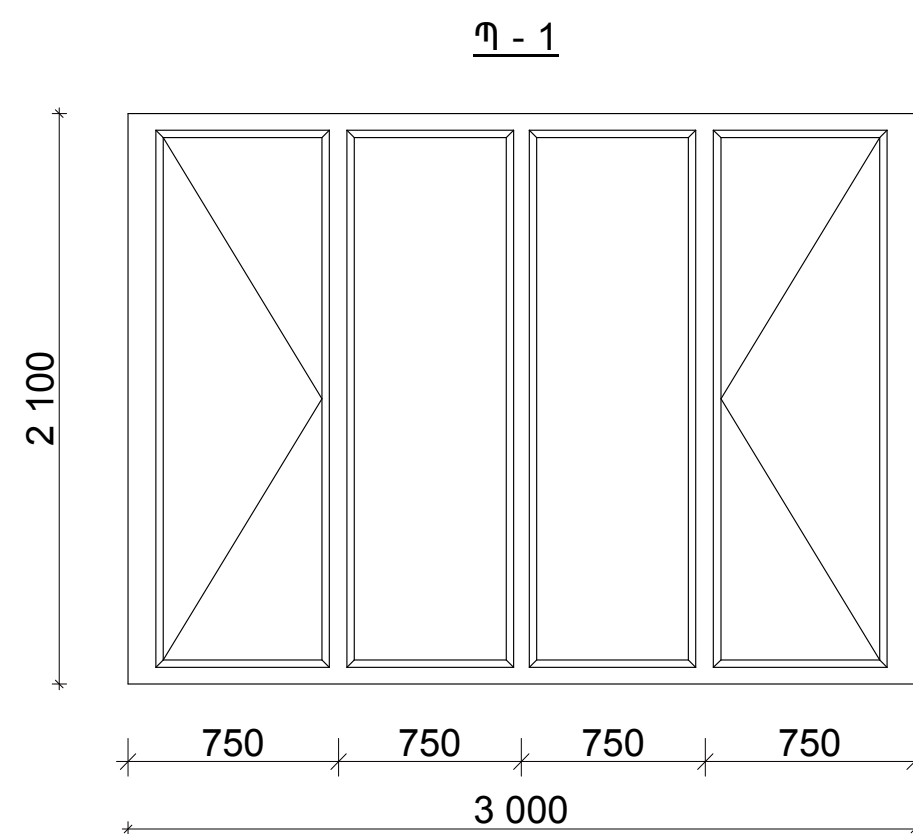

ԴՈՆԵՐԻ ԵՎ ՊԱՏՈՒՀԱՆՆԵՐԻ ԷՍԲԻԶՆԵՐ

ՎԻՏՐԱԺ Վ - 1

Պ - 2

ՎԻՏՐԱԺԻ, ԴՈՆԵՐԻ ԵՎ ՊԱՏՈՒՀԱՆՆԵՐԻ ՄԱՍՆԱԳԻՐ

N/N	ՏԵՍԱԿԸ	ՔԱՆԱԿ	ՄԱԿՆ.	ԲԱՑՎՈՂ	ՉԲԱՑՎՈՂ	ԸՆԴ.
1.	Դուռ արտաքին, փայտի գույնի մետաղոպլ.	1	Դ-3	2.4 մ ²	0.7 մ ²	3.1 մ ²
2.	Դուռ ներսի, փայտի գույնի մետաղոպլաստե	3	Դ-2	1.47 մ ²	—	1.47 մ ²
3.	Դուռ ներսի, փայտի գույնի մետաղոպլաստե	6	Դ-1	1.89 մ ²	—	1.89 մ ²
4.	Պատուհան, փայտի գույնի մետաղոպլաստե	4	Պ-1	3.15 մ ²	3.15 մ ²	6.9 մ ²
5.	Պատուհան, փայտի գույնի մետաղոպլաստե	2	Պ-2	0.90 մ ²	—	0.90 մ ²
6.	Վիտրաժ, փայտի գույնի մետաղոպլաստե	1	Վ-1	—	—	5.0 մ ²