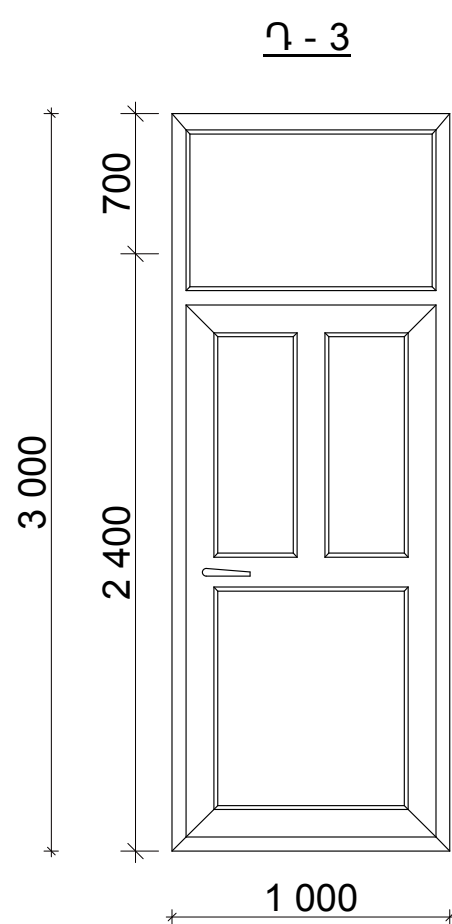

ԴՈՆԵՐԻ ԵՎ ՊԱՏՈՒՀԱՆՆԵՐԻ ԷՍԲԻԶՆԵՐ

ՎԻՏՐԱԺ Վ - 1

Պ - 2

ՎԻՏՐԱԺԻ, ԴՈՆԵՐԻ ԵՎ ՊԱՏՈՒՀԱՆՆԵՐԻ ՄԱՍՆԱԳԻՐ

N/N	ՏԵՍԱԿԸ	ՔԱՆԱԿ	ՄԱԿՆ.	ԲԱՑՎՈՂ	ՉԲԱՑՎՈՂ	ԸՆԴ.
1.	Դուռ արտաքին, փայտի գույնի մետաղոպլ.	1	Դ-3	2.4 մ ²	0.7 մ ²	3.1 մ ²
2.	Դուռ ներսի, փայտի գույնի մետաղոպլաստե	3	Դ-2	1.47 մ ²	—	1.47 մ ²
3.	Դուռ ներսի, փայտի գույնի մետաղոպլաստե	6	Դ-1	1.89 մ ²	—	1.89 մ ²
4.	Պատուհան, փայտի գույնի մետաղոպլաստե	4	Պ-1	3.15 մ ²	3.15 մ ²	6.9 մ ²
5.	Պատուհան, փայտի գույնի մետաղոպլաստե	2	Պ-2	0.90 մ ²	—	0.90 մ ²
6.	Վիտրաժ, փայտի գույնի մետաղոպլաստե	1	Վ-1	—	—	5.0 մ ²